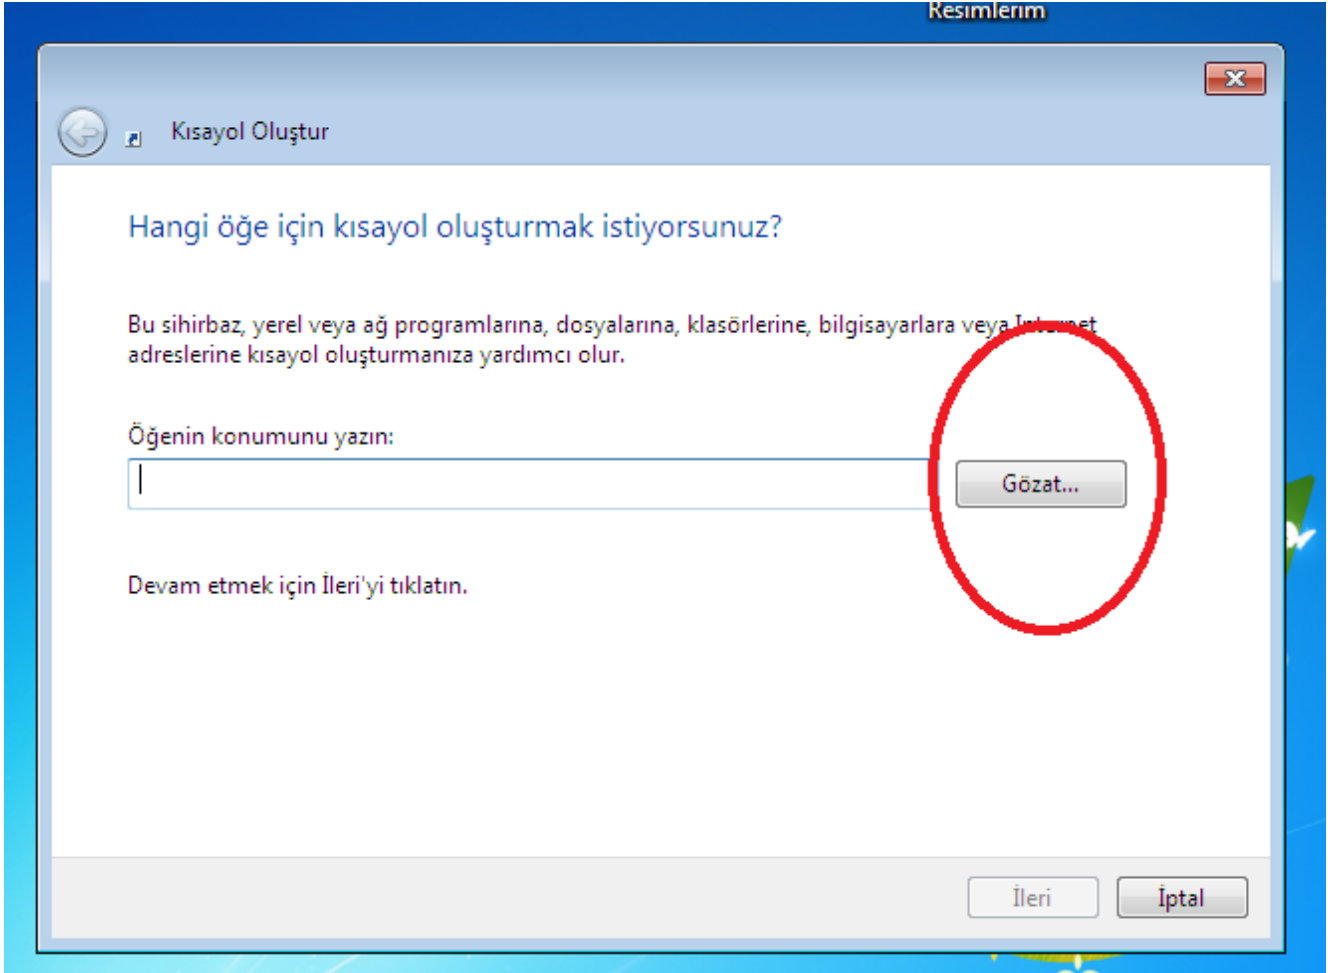

Google Değiştirme tarihi: 25.09.2015 17:37  
Dosya klasörü

Windows Explorer window showing the Program Files directory. The Chrome folder is highlighted with a red circle. A tooltip for the Chrome folder is visible, showing its name, modification date, and size.

Ad	Değiştirme tarihi	Tür
Chrome	08.03.2016 16:57	Dosya klasörü
CrashReports	25.09.2015 17:37	Dosya klasörü
Update	08.03.2016 11:48	Dosya klasörü

**4.ADIM : KISA YOL OLUŞTURACAĞINIZ PROGRAMI BULDUĞUNUZDA “GÖNDERİ” İ SEÇİP MASAÜSTÜ KISAYOL OLUŞTUR’U SEÇİN. BU ÖRNEKTE CHROME.EXE SEÇİLMİŞTİR:**

**KISAYOL OLUŞTUĞUNU GÖRECEKSİNİZ**

**KISAYOL OLUŞTURMA ÖRNEK: GOOGLE CHROME (2 YOL)**

**1.ADIM : MASAÜSTÜ'NDE İKEN "MOUSE" İ SAĞ TIKLAYIP YENİ 'DEN KISAYOL'U SEÇİN**

2.ADIM : **GÖZAT'A** BASIN

3.ADIM : **GÖZAT'TAN C /PROGRAM  
FİLES/GOOGLE/CHROME/APPLICATION/ DAN CHROME Yİ BULUN VE  
TAMAM'A BASIN**