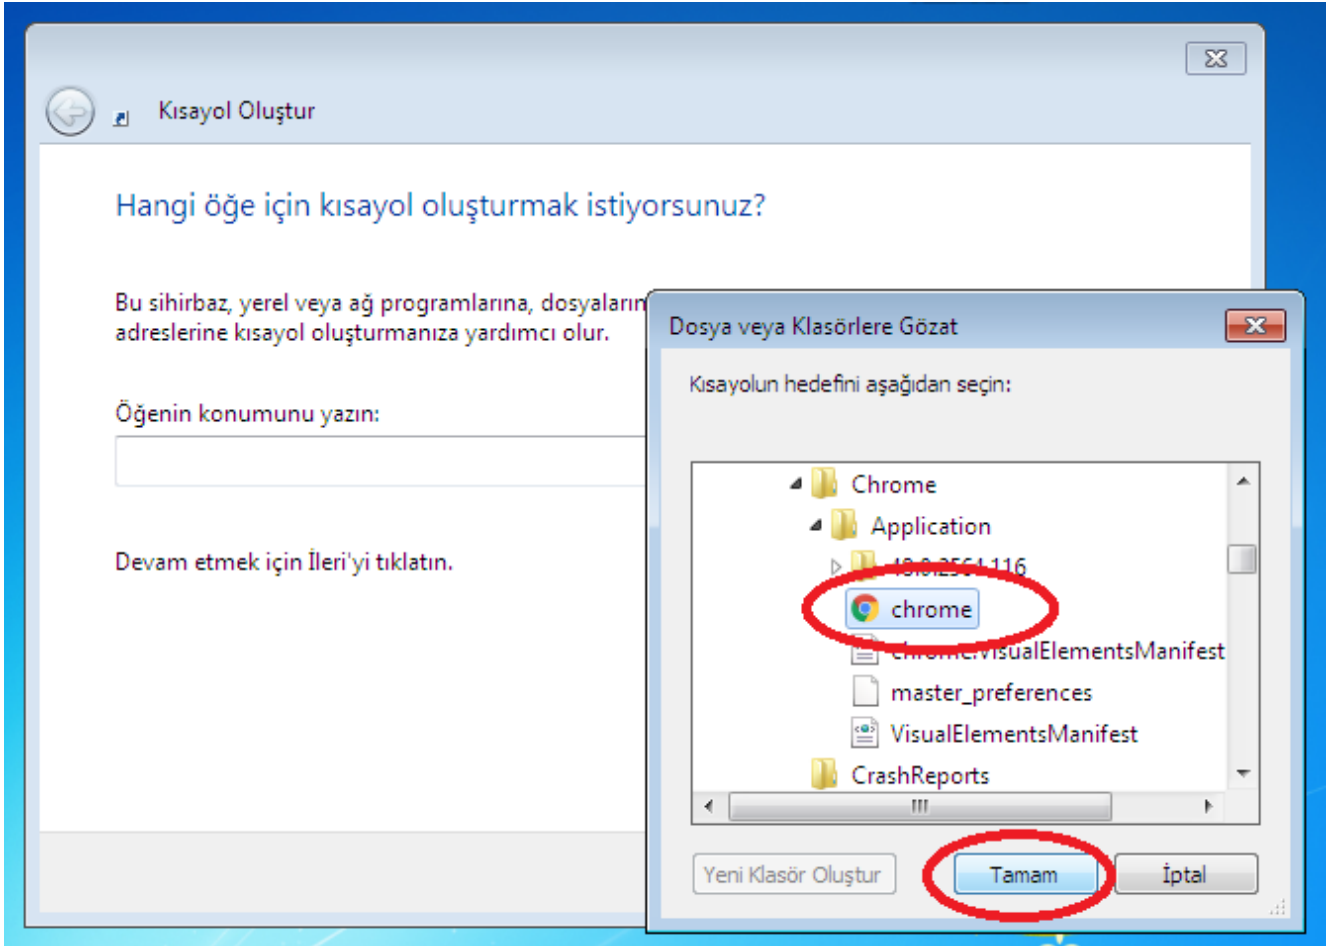

**KISAYOL OLUŞTUĞUNU GÖRECEKSİNİZ**

**KISAYOL OLUŞTURMA ÖRNEK: GOOGLE CHROME (2 YOL)**

**1.ADIM : MASAÜSTÜ'NDE İKEN "MOUSE" İ SAĞ TIKLAYIP YENİ 'DEN KISAYOL'U SEÇİN**

2.ADIM : **GÖZAT'A** BASIN

3.ADIM : **GÖZAT'TAN C /PROGRAM  
FİLES/GOOGLE/CHROME/APPLICATION/ DAN CHROME Yİ BULUN VE  
TAMAM'A BASIN**